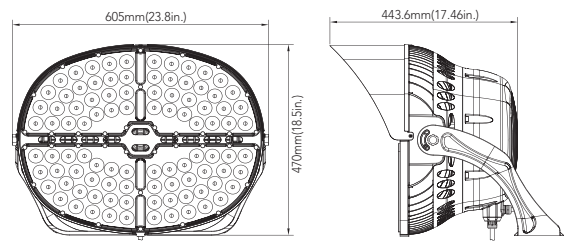

DIMENSIONS

Net Weight:
 500W: 56.30 lb 600W: 56.30 lb 650W: 63.47 lb 850W: 63.47 lb

PHOTOMETRICS

ELECTRICAL DATA

Number Of Drivers	Driver Current (mA)	Nominal Power (W)	INPUT VOLTAGE (V)	CURRENT (Amps)
1	4800	500	120	4.17
		500	208	2.40
		500	240	2.08
		500	277	1.81
		500	347	1.44
		500	480	1.04
1	4650	600	120	5.00
		600	208	2.88
		600	240	2.50
		600	277	2.17
		600	347	1.73
		600	480	1.25
1	5200	650	277	2.35
		650	347	1.87
		650	480	1.35
1	5200	850	277	3.07
		850	347	2.45
		850	480	1.77